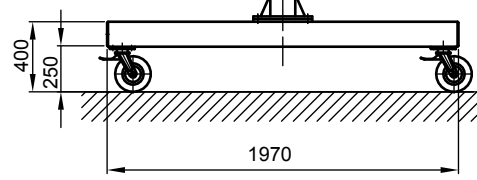

B - B

Kran	LPK 1600 kg x 5000 mm (Storlekar 2)
design bas	H2/B3
Insatsplats	inomhusanvändning
villkor i omgivningen	-5° C upp till +40° C, utan extra tillval
telfer + åkverk	GM 6 1600.5-2/HF 22
FEM grupp	3m / M6
tväråk	manuell
lyft	1,3 / 5 m/min
total vikt	590 kg (därav telfer + åkverk 90 kg)
Driftspänning	3/PE ~50 Hz 400 V (TN-S)
total strömförbrukning	1,7 kW
Startström för spänningsfallsberäkning	17,2 A (IA_HU * cos phi)